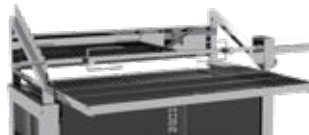

COMPLÉMENT RÔTIS-SOIRE