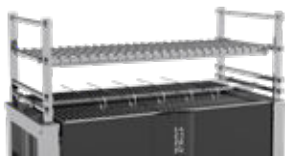

150€

HIBACHI & YAKITORI

KOPA HIBACHI

HIBACHI	1.120€
400 x 345 x 263 mm 26 kg	

KOPA YAKITORI

YAKITORI	1.700€
690 x 345 x 250 mm 43 kg	

ÉQUIPEMENT OPTIONNEL HIBACHI & YAKITORI

COMPLÉMENT ROBATAY-AKI